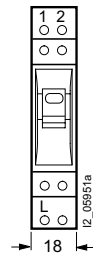

# Modular Installation Devices, Mounting Depth 55 mm >N< Switches

### Dimensional drawings

#### 5TE7 1, 2, 3 switches

5TE7 101  
5TE7 105

5TE7 111  
5TE7 211

5TE7 112  
5TE7 212

5TE7 113  
5TE7 213  
5TE7 313

5TE7 165  
5TE7 214  
5TE7 314

5TE7 141  
5TE7 161

5TE7 142  
5TE7 162