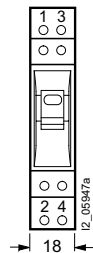

# Modular Installation Devices, Mounting Depth 55 mm >N< Switches

### Dimensional drawings

#### 5TE7 1, 2, 3 switches

5TE7 101  
5TE7 105

5TE7 111  
5TE7 211

5TE7 112  
5TE7 212

5TE7 113  
5TE7 213  
5TE7 313

5TE7 165  
5TE7 214  
5TE7 314

5TE7 141  
5TE7 161

5TE7 142  
5TE7 162