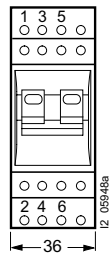

# Modular Installation Devices, Mounting Depth 55 mm >N< Switches

### Dimensional drawings

#### 5TE7 1, 2, 3 switches

5TE7 101  
5TE7 105

5TE7 111  
5TE7 211

5TE7 112  
5TE7 212

5TE7 113  
5TE7 213  
5TE7 313

5TE7 165  
5TE7 214  
5TE7 314

5TE7 141  
5TE7 161

5TE7 142  
5TE7 162